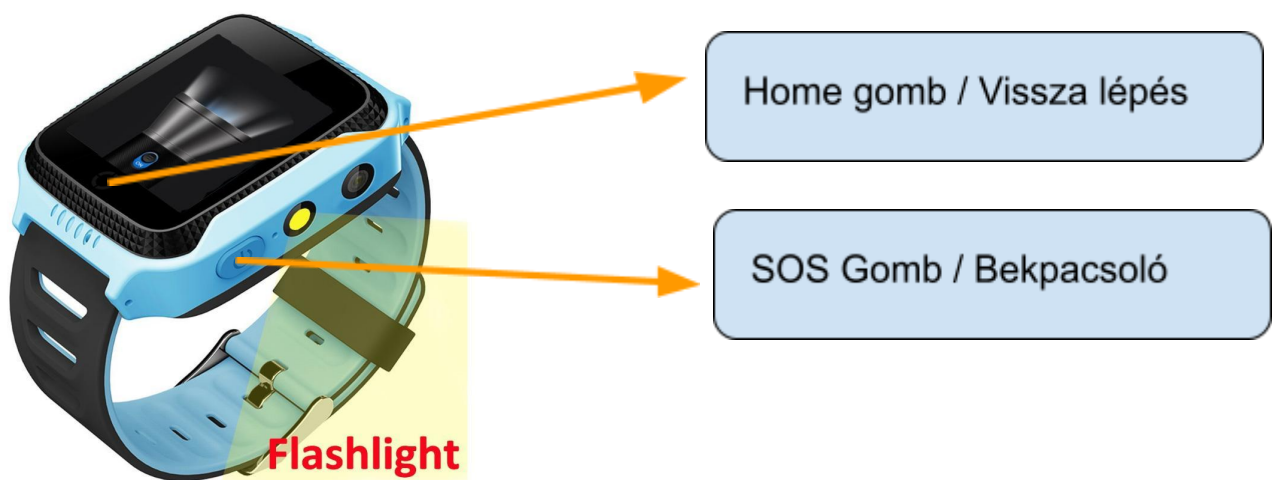

## A termék bemutatása

A óra jobb oldalán található gomb segítségével be tudjuk üzemelni az órát amennyiben 3 másodpercig nyomva tartjuk és elegendő akkumulátor töltöttséggel rendelkezik a készülék.

Sikeres beüzemelés esetén a térerőről eltűnik a piros áthúzott karika.