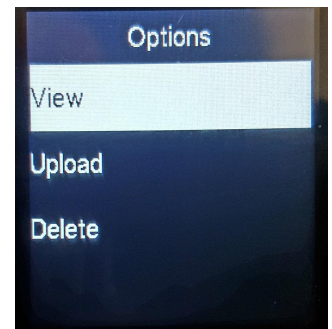

Fénykép

Az "upload"-ra kattintva küldi el a képet a szülőnek

A "Delete" gomb segítségével lehet törölni a képet.

LED lámpa

A LED lámpa ki és be kapcsolása.