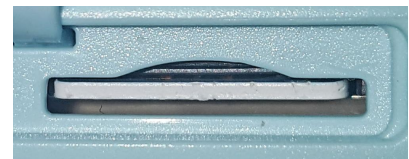

A készüléket 2-3 órát tölteni kell bekapcsolás előtt.

FIGYELEM!

Tölteni a készüléket **1 Amperes** adapterrel megengedett. Az új telefonok gyors töltőjével **NEM** megengedett tölteni az órát.

Az óra funkcióinak használatához le kell tölteni az “**SeTracker2**” nevű alkalmazást, melynek részletes útmutatója itt található:

<https://drive.google.com/file/d/1xq8ngrIVxOG3M_aHXQ2Px1f-Wjw28EXT/view?usp=sharing>