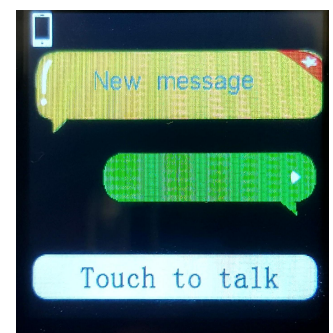

Bal felső sarokban található a térerő valamint a nyilak jelzik az adatforgalom jelenlétét

Jobb felső sarokban található meg az akkumulátor töltöttségét jelző ikon, jobb oldal közepén a Jutalompontok.

Az órán az ujjunk segítségével fogunk navigálni ugyanis érintő a kijelzője. A menüpontok a következők sorrendben:

Telefonkönyv

A zöld gombra kattintva indítjuk el a hívást.

A + és - zöld gombbal állítható a hang ereje

Üzenet

Beérkező szöveges és hang üzenet megtekintése valamint hangüzenet küldése.

Az utolsó szöveges üzenetet és hangüzenetet tárolja az óra. A "Touch to talk" gombra kattintva és nyomva tartva küldhet hangüzenetet. Szöveges üzenet küldése nem lehetséges az óráról.